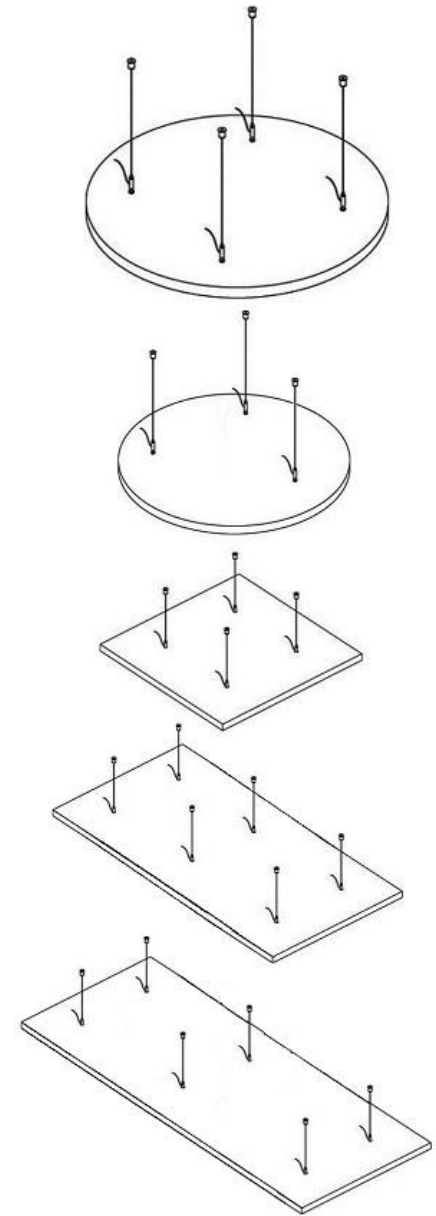

Hljóðdempandi eyjar

AMF EH1212B	TOPIQ Sonic eyja 1180x1180x40mm m/upphengibúnaði 4st	HVÍTT <input type="checkbox"/>	Verð kr. 39.276.-
AMF EH1218	TOPIQ Sonic eyja 1200x1800x40mm m/upphengibúnaði 6st	HVÍTT <input type="checkbox"/>	Verð kr. 44.620.-
AMF EH1224	TOPIQ Sonic eyja 1200x2400x40mm m/upphengibúnaði 8st	HVÍTT <input type="checkbox"/>	Verð kr. 56.461.-
AMF EHO0808	TOPIQ Sonic "O"eyja 800x800x40mm m/upphengibúnaði 3st	HVÍTT <input type="radio"/>	Verð kr. 49.670.-
AMF EHO1212	TOPIQ Sonic "O"eyja 1200x1200x40mm m/upphengibúnaði 4st	HVÍTT <input type="radio"/>	Verð kr. 61.506.-
AMF ES1212	TOPIQ Sonic eyja 1200x1200x40mm m/upphengibúnaði 4st	SVART <input type="checkbox"/>	Verð kr. 55.680.-
AMF ES1218	TOPIQ Sonic eyja 1180x1780x40mm m/upphengibúnaði 6st	SVART <input type="checkbox"/>	Verð kr. 69.058.-
AMF ESO0808	TOPIQ Sonic "O"eyja 800x800x40mm m/upphengibúnaði 3st	SVART <input type="radio"/>	Verð kr. 63.598.-
AMF ESO1212	TOPIQ Sonic "O"eyja 1200x1200x40mm m/upphengibúnaði 4st	SVART <input type="radio"/>	Verð kr. 72.680.-
AMF EG1212B	TOPIQ Sonic eyja 1180x1180x40mm m/upphengibúnaði 4st	Grá <input type="checkbox"/>	Verð kr. 43.054.-
AMF EG1218	TOPIQ Sonic eyja 1200x1800x40mm m/upphengibúnaði 6st	Grá <input type="checkbox"/>	Verð kr. 51.975.-