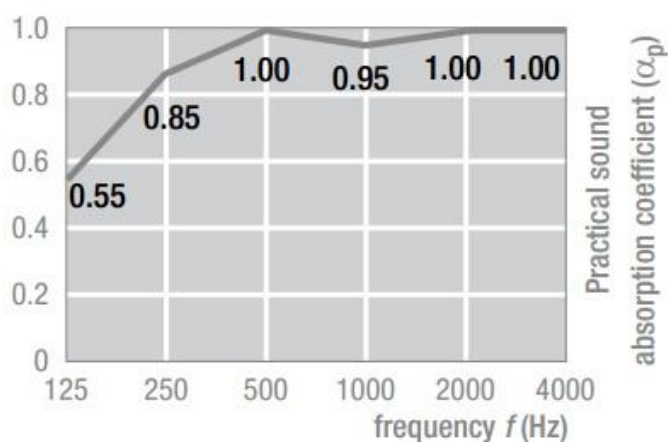

Alpha One fær hæstu mögulegu einkun í hljóðísogi upplímdra loftaplatna.

Götun skilar frábæru hljóðísogi.

Eiginleikar Alpha One

- **Brunapól:**
 - BS EN 13501-1: Class A2-s1, d0.
- **Eldvörn í BS 476-20 til -23 (hámark):**
 - 60 mínútur.
- **Ljósendurkast (hámark):**
 - 85%.
- **Rakapól (hámark):**
 - 95%.
- **Hitaleiðni:**
 - $\lambda = 0.040 \text{ W/mK}$ as per EN 12667